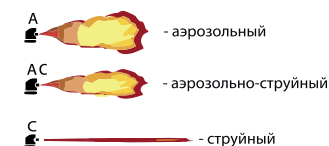

Технические характеристики серии «AntiDog» и «Anti-Зверь»

Объем, мл	Модель	Высота / диаметр, мм	Масса баллона, г	Тип распыления. Дальность эффекта	Концентрация основного действующего вещества, % вес	Эффективная дальность, м	Расход, г/сек	Время выхода, сек, не менее	Количество нажатий (0,5 сек)	Область применения	Рабочая t, °C
аэрозольный	Anti-ЗВЕРЬ	400	443 - 447	A	2	до 5	29	12	24	Низкая ветроустойчивость	-10... +50 °C
		650	745 - 755	1							
аэрозольно-струйный	AntiDog Факел	103 / 35	79 - 81	A	1	до 2	17	3	6	Средняя ветроустойчивость	-10... +50 °C
65	AntiDog Black	98 / 35	62 - 64	AC	1	до 2	13	3	6		
65	AntiDog			C	0,5						
струйный	AntiDog Шнага	98 / 35	62 - 64	C	1	до 2	10	4	8	Высокая ветроустойчивость	-20... +50 °C

Типы распыления: