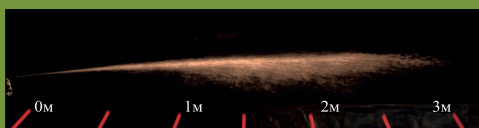

струйный тип распыления (С) - модель AntiDog «Шнага»

Аэрозольный (А)

Классический вариант, содержимое выходит в виде широкого аэрозольного облака, что облегчает попадание в цель при отсутствии навыков. Широкое облако облегчает защиту от стаи собак. Больше других воздействует на органы дыхания. Наименее ветроустойчивый тип распыления. Рекомендуется для использования вне помещения. Модель с данным типом распыления - AntiDog «Факел» с клапаном высокого расхода, увеличивающим дальность, ширину облака, что повышает вероятность попадания в цель и скорость движения газа.

Аэрозольно-струйный (AC)

Состав эвакуируется в форме конуса. Использование баллонов с таким типом распыления не требует специальной подготовки, но он более требователен к прицеливанию, чем средства бытовой химии с типом распыления «А». Но зато его крупные капли меньше сдуваются ветром. Рекомендуется для использования вне помещения.

Струйный (С) Струйный гелевый (СГ)

Содержимое выходит в виде непрерывного потока жидкости. Характеризуется высокой дальностью полета струи и устойчивостью к ветру. Подходит для применения как на открытом воздухе, так и внутри помещения. Перед применением рекомендуется потренироваться - струей сложнее попасть в глаза.