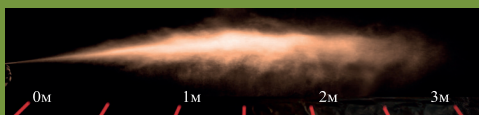

Аэрозольный

**Мощный
распыл**

Аэрозольно-струйный

**Усиленный
состав**

Струйный

**Широкая
струя**

- Универсальные - 65 мл

Типы распыления

аэрозольный тип распыления (А) - модель AntiDog «Факел»

аэрозольно-струйный тип распыления (AC) - модель AntiDog, AntiDog «Black»

струйный тип распыления (С) - модель AntiDog «Шнага»

Аэрозольный (А)

Классический вариант, содержимое выходит в виде широкого аэрозольного облака, что облегчает попадание в цель при отсутствии навыков. Широкое облако облегчает защиту от стаи собак. Больше других воздействует на органы дыхания. Наименее ветроустойчивый тип распыления. Рекомендуется для использования вне помещения. Модель с данным типом распыления - AntiDog «Факел» с клапаном высокого расхода, увеличивающим дальность, ширину облака, что повышает вероятность попадания в цель и скорость движения газа.

Струйный (С) Струйный гелевый (СГ)

Содержимое выходит в виде непрерывного потока жидкости. Характеризуется высокой дальностью полета струи и устойчивостью к ветру. Подходит для применения как на открытом воздухе, так и внутри помещения. Перед применением рекомендуется потренироваться - струей сложнее попасть в глаза.